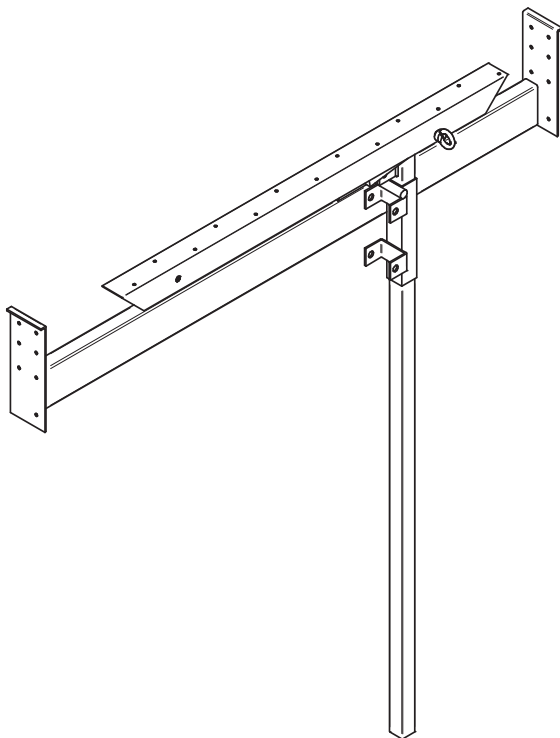

MarTop avausmekanismi

MarTop avausmekanismi

Manuaalinen avaaminen

Rakenne

Moottori 24V