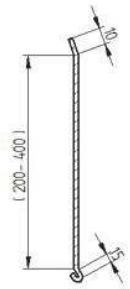

Lisätarvikkeet

Vesipelti

Vesipellin profiili

Putoamis- ja murto suoja

Ohjauskeskus

Savunpoistopainike

Tuuletuspainike

Viputoiminen rajakytkin