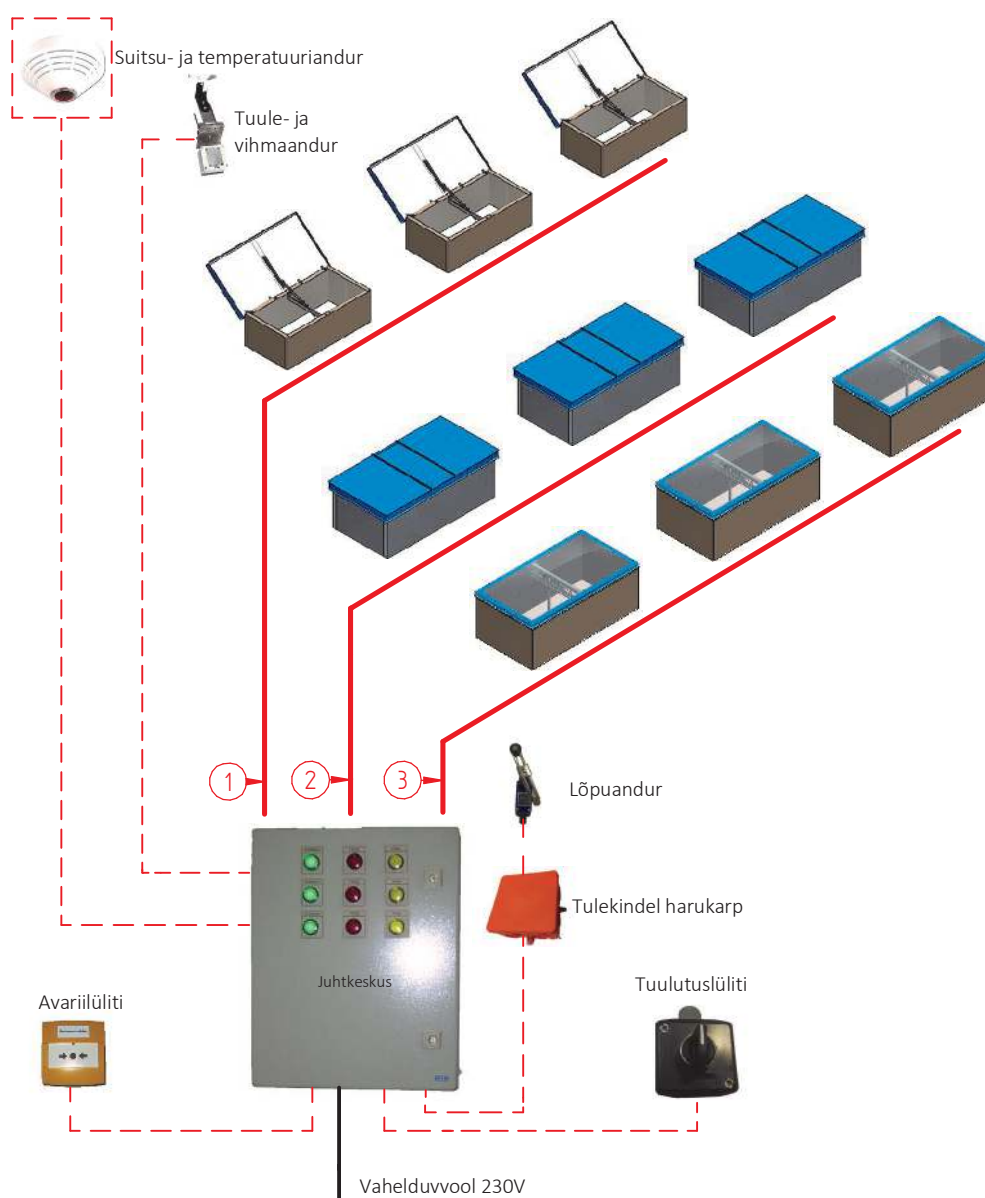

# MarTop juhtimiskeskus

- ① ② ③ Grupid
- Tulekindlad kaablid
- Tavalised kaablid
- - - Lisavarustuste/andurite kaabeldus (tulekindlad)

**Smoke and heat control systems**